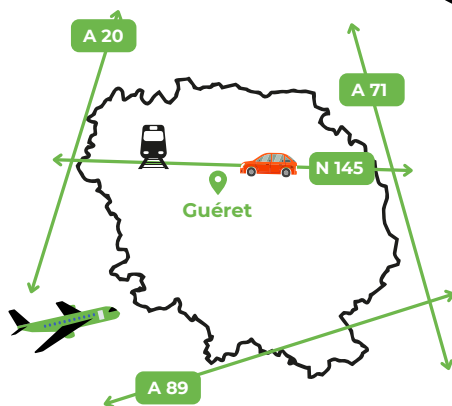

PRÉ-PROGRAMME

- 8h30 **Accueil des participants**
- 9h00 **Allocutions d'ouverture**
- 9h30 **Présentation inter-UTTEPs du Limousin**
- 9h45 **One Health : une approche globale et transversale**
- 10h15 **Santé Environnementale et maladies chroniques**
- 10h45 **Pause**
- 11h15 **Des concepts aux pratiques d'ETP : retour d'expérience de La Vie La Santé (Poitiers)**
- 12h00 **Repas et foire aux outils pédagogiques**
- 14h00 **2 ateliers au choix parmi 5 thématiques**
  - Méthodologie de construction d'un atelier
  - Entre recommandations et réalité vécue : regards croisés
  - Eco-anxiété et ruralité
  - Allergènes respiratoires et asthme de l'enfant
  - Environnement territorial et offre ETP
- 16h00 **Clôture de la journée**

POUR PARTICIPER

COMMENT VENIR

TREMLIN NATURE, 1 rue Paul Louis Grenier,
23000 GUÉRET

- En voiture : RN145 via A71, A20, A89
- En train (ligne POLT) Arrêt Gare de La Souterraine
- En avion : Aéroport de Limoges, Châteauroux et Clermont-Ferrand

MODALITÉS

Public concerné : Tous professionnels œuvrant dans le champ de l'éducation thérapeutique, médiateurs de santé pair, pairs aidants, patients partenaires, membres d'association d'usagers et étudiants.

Prérequis : Pas de prérequis.

Moyens pédagogiques : Diaporamas, Table ronde, ateliers. Pluridisciplinarité des professionnels, évaluation de l'atteinte des objectifs (questionnaire).

TARIFS (REPAS INCLUS)

- 120 € pour les professionnels
- 20 € pour les étudiants et associations d'usagers

INSCRIPTION

<https://app.digiforma.com/guest/8519235940/training_sessions/2859122/register>

Organisme de formation certifié Qualiopi